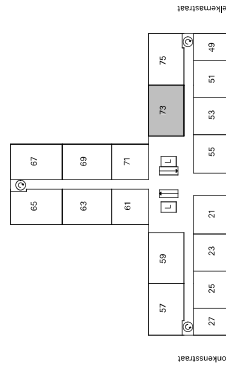

- ▶ entree deur
- Periflex-aansluiting
- ▽ aansluiting data
- aui aansluiting CAI
- thermostat
- ik handdoeken radiator
- i deurbel
- ic intercom
- o2v koelstofdiode opnemer
- meterkast
- WD opstelplaats wasmachine
- WM opstelplaats droger
- WTW warmteterugwinning-unit
- WP warmtepomp

5e en 6e

2e t/m 4e

1e

BG

bergingen kelder

0 1 2 5m

Type A1\*\*\* SP

Geen rechten ontlenen aan deze plattegrond