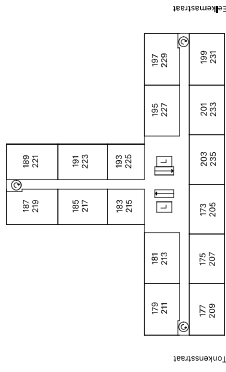

- ▶ entree deur
- Periflex-aansluiting
- ▽ aansluiting data
- aui aansluiting CAI
- thermostat
- ik handdoeken radiator
- i deurbel
- ic intercom
- o2v koelstofdiode opnemer
- meterkast
- WD opstelplaats wasmachine
- WM opstelplaats droger
- WTW warmteterugwinning-unit
- WP warmtepomp

5e en 6e

2e t/m 4e

1e

BG

bergingen kelder

0 1 2 5m

Type A1\*\*\* SP

Geen rechten ontlenen aan deze plattegrond