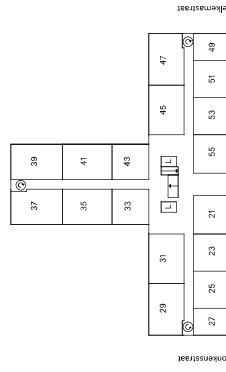

- ▶ entree deur
- Periflex-aansluiting
- ▽ aansluiting data
- aui aansluiting CAI
- thermostat
- ik handdoeken radiator
- i deurbel
- ic intercom
- o2v koelstofdiode opnemer
- meterkast
- WD opstelplaats wasmachine
- WM opstelplaats droger
- WTW warmteterugwinning-unit
- WP warmtepomp

5e en 6e

2e t/m 4e

1e

BG

bergingen kelder

0 1 2 5m

Type A1\*\*\* SP

Geen rechten ontlenen aan deze plattegrond