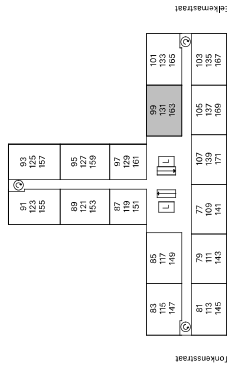

- ▶ entree deur
- Periflex-aansluiting
- ▽ aansluiting data
- aui aansluiting CAI
- thermostat
- ik handdoeken radiator
- i deurbel
- ic intercom
- o2v koelstofdiode opnemer
- meterkast
- WD opstelplaats wasmachine
- WM opstelplaats droger
- WTW warmteterugwinning-unit
- WP warmtepomp

5e en 6e

2e t/m 4e

1e

BG

bergingen kelder

0 1 2 5m

Type A1\*\*\* SP

Geen rechten ontlenen aan deze plattegrond